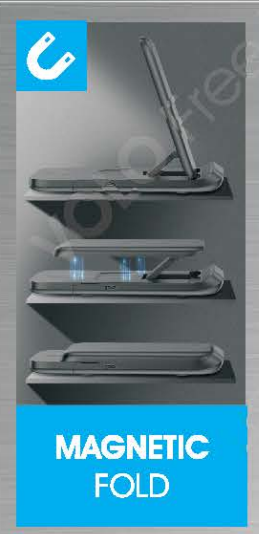

MAGNETIC FOLD