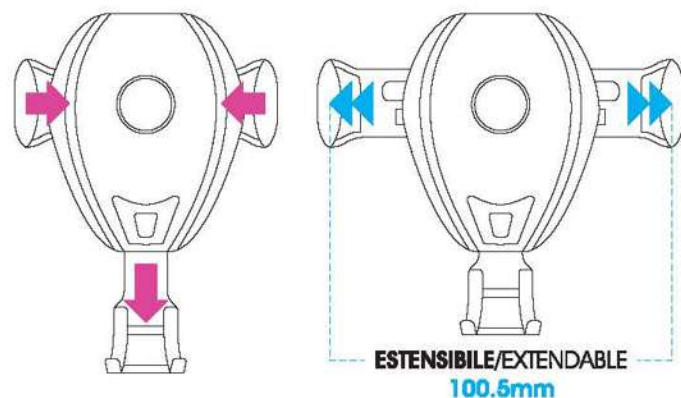

WIRELESS CHARGER BASE "CHARGE & DRIVE GRAVITY" SERIES

Grazie a questo dispositivo wireless ricarichi e sorreggi il tuo smartphone durante la guida, senza bisogno di collegare il dispositivo a un caricabatterie. Applicabile alla griglia di ventilazione.

- CHIUSURA AUTOMATICA.

- Design innovativo con regolazione per la perfetta posizione di carica. Per smartphones da 4.7" a 6".
- Con indicatore LED quando il dispositivo è in carica.
- La clip di aggancio ruotabile è adattabile a tutte le alette di areazione.

Thanks to this wireless devices, can charge and hold your smartphone while you driving, without plug the smartphones to any charger. Applicable to car air vent.

- WITH "GRAVITY" AUTO-CLOSURE.

- Innovative design with adjustment of the perfect charging position. For smartphones from 4.7 " to 6".
- With LED indicator when the device charging.
- Rotatable air vent clip that fits all kinds of air vent blade.

•INPUT: DC 5V-2A / DC 9V-1.67A •OUTPUT: DC 5V-1A / DC 9V-1.1A

•Disponibile nei colori:/Available colours: - Nero/Black