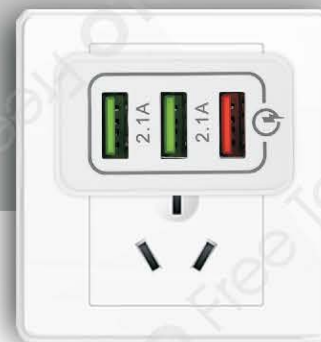

SMALL & COMPACT DESIGN