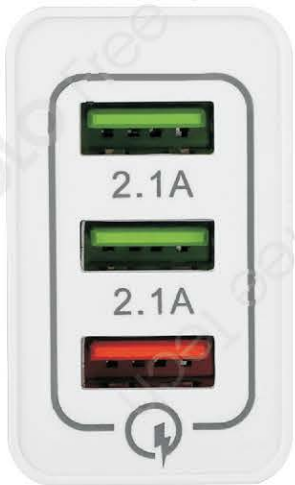

QC3.0 HOME CHARGER VLH-02 SERIES

Caricabatterie da casa con tripla porta **USB-A**.
Dotato di tecnologia **Quick Charger 3.0/2.0** da **18W**.
Home charger with triple **USB-A** port.
Equipped with **Quick Charger 3.0/2.0** technology **18W**.

- **INPUT: AC100-240V 50/60Hz 0.5A**
- **OUTPUT: 5V/4.8A (Max)**
- **QC OUTPUT: 5V/2.4A (Max)**
  9V/1.8 (Max)
  12V/1.5A (Max)

- **Disponibile nei colori:/Available colours:**
  - Bianco/White

18W | **FAST CHARGER**
QUICK CHARGER 3.0

SMALL & COMPACT DESIGN