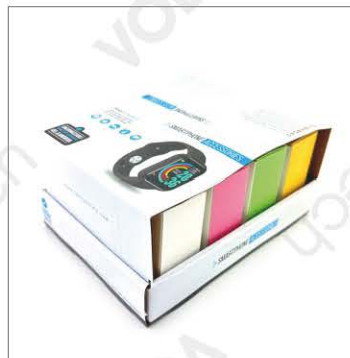

TMS-BOX SMART WATCH 0.1 SERIES

Espositore da banco contenente 8 smartwatch per il monitoraggio delle attività quotidiane. Sincronizzabili tramite APP ai dispositivi iOS® e Android®.

Desk display with 8 smart watch for track your day and night activities. Syncable by APP to your iOS® and Android® devices.

• Disponibile nei colori:/Available colours:

- Nero/Black **3Pcs.** - Bianco/White **1Pcs.** - Grigio/Gray **1Pcs.**
- Rosa/Pink **1Pcs.** - Verde/Green **1Pcs.** - Giallo/Yellow **1Pcs.**

MISURE/SIZE: 15,8(W) x 21,5(D) x 21(H) Cm

GLI ARTWORK, I PRODOTTI E LE QUANTITA' POSSONO ESSERE PERSONALIZZATE E CAMBIATE.
THE ARTWORK, PRODUCTS AND QUANTITY CONTAINED CAN BE CUSTOMIZABLE.