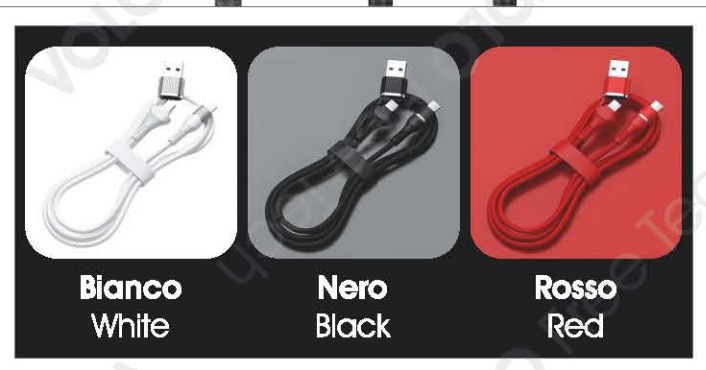

TMS-BOX ENERGY

2in1 CABLES SERIES

Espositore da banco contenente 18 cavi per ricaricare e sincronizzare i tuoi dispositivi.

Con connettore: **-USB-A, Type-C (x2), Lightning™**.

Con connettori in metallo e gomma.

Counter display containing 18 cables for charging and sync your devices.

Equipped with connector: **-USB-A, Type-C (x2), Lightning™**.

With metal and rubber connectors.

1m **20W**

18 **PCS.**

MISURE/SIZE: 15,8(W) x 21,5(D) x 21(H) Cm

GLI ARTWORK, I PRODOTTI E LE QUANTITA' POSSONO ESSERE PERSONALIZZATE E CAMBIATE.
THE ARTWORK, PRODUCTS AND QUANTITY CONTAINED CAN BE CUSTOMIZABLE.