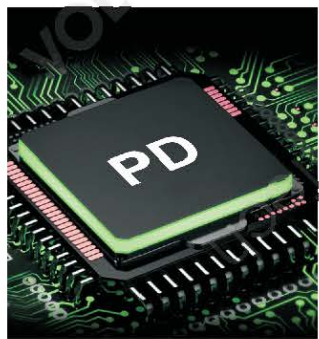

TMS-BOX ENERGY PD-HOME CHARGER 0.2 SERIES

Espositore da banco contenente 18 caricabatterie da casa con porta Type-A e Type-C POWER DELIVERY da 20W.
Counter display containing 18 home chargers with Type-A and Type-C POWER DELIVERY port 20W.

- •Dotati di connettore:/Equipped with connector: **-Type A -Type C**

MISURE/SIZE: 15,8(W) x 21,5(D) x 21(H) Cm

**GLI ARTWORK, I PRODOTTI E LE QUANTITA'
POSSONO ESSERE PERSONALIZZATE E CAMBIATE.**
THE ARTWORK, PRODUCTS AND QUANTITY CONTAINED
CAN BE CUSTOMIZABLE.