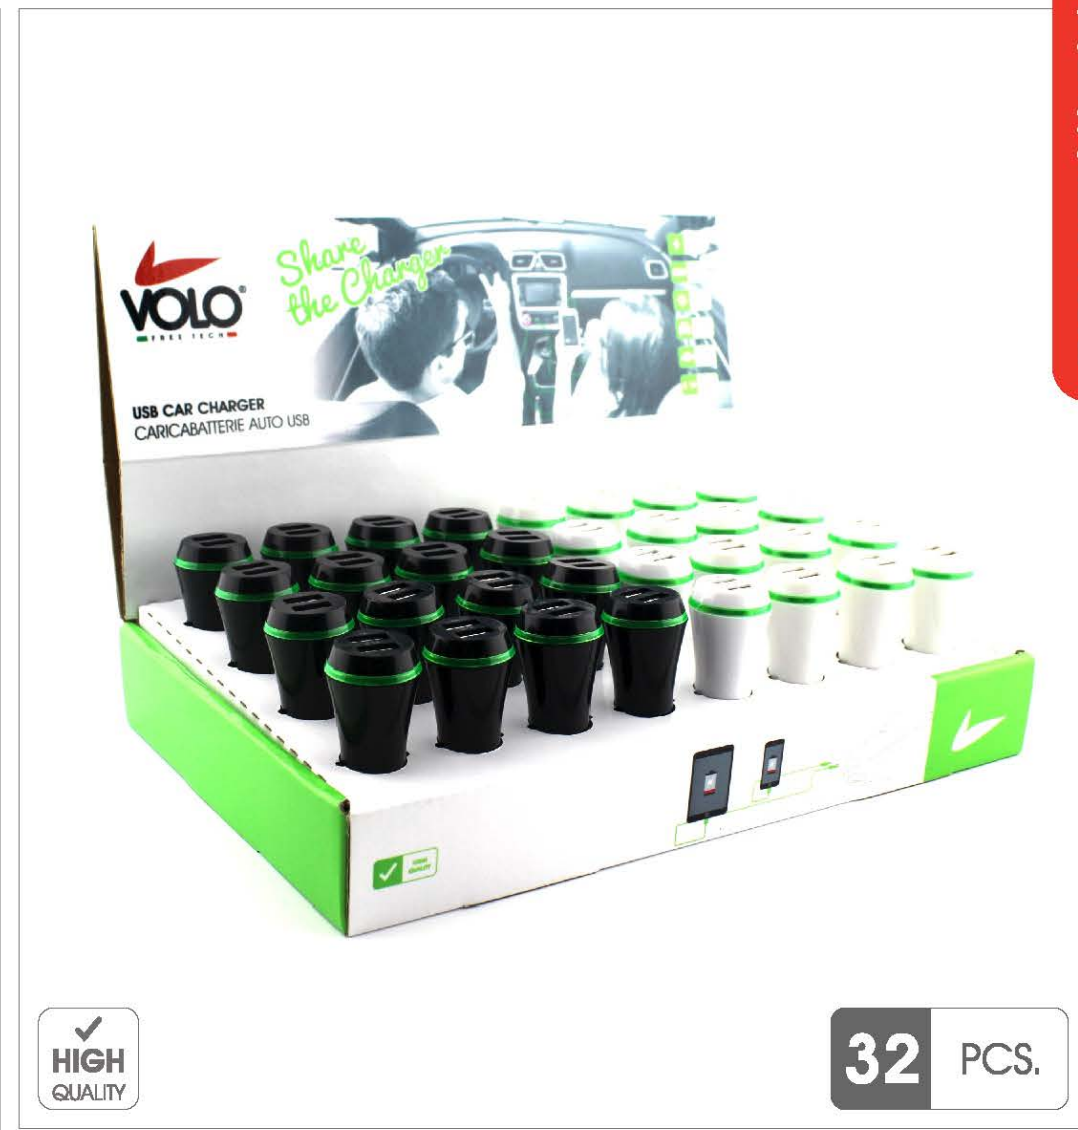

TMS-BOX CAR-GEM SERIES

Espositore da banco contenente
32 caricabatterie da auto
con doppia porta USB da 2.1A.
Desk display with 32
double USB car chargers with 2.1A output.

• Compatibile con:/Compatible with:
Smartphones/Tablets

• Disponibile nei colori:/Available colours:
- Nero/Black - Bianco/White

MISURE/SIZE: 29,5(W) x 19(D) x 19,75(H) Cm

**GLI ARTWORK, I PRODOTTI E LE QUANTITA'
POSSONO ESSERE PERSONALIZZATE E CAMBIATE.**
THE ARTWORK, PRODUCTS AND QUANTITY CONTAINED
CAN BE CUSTOMIZABLE.