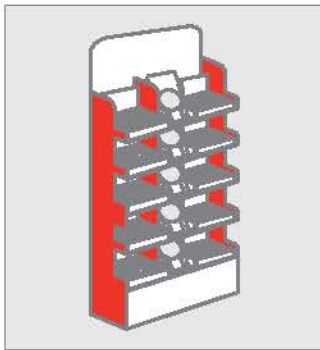

**AVAILABLE ALSO WITH
15 SLOTS**

PRODOTTI PIANO 5°/PRODUCTS FLOOR 5°

	CARICABATTERIE DA CASA/HOME CHARGER	25PCS.
	CAVI USB/USB CABLE - Micro USB	24PCS.

PRODOTTI PIANO 4°/PRODUCTS FLOOR 4°

	CARICABATTERIE DA AUTO/CAR CHARGER	40PCS.
	CAVI USB/USB CABLE - Micro USB/Lightning™/Type-C	30PCS.

PRODOTTI PIANO 3°/PRODUCTS FLOOR 3°

	CARICABATTERIE DA AUTO/CAR CHARGER	32PCS.
	CAVI USB/USB CABLE - Lightning™	24PCS.

PRODOTTI PIANO 2°/PRODUCTS FLOOR 2°

	CAVI AUX/AUX CABLE	50PCS.
	AURICOLARI/EARPHONES	25PCS.

PRODOTTI PIANO 1°/PRODUCTS FLOOR 1°

	SUPPORTI AUTO/CAR HOLDER	28/24PCS.
	CUSTODIE SPLASH-PROOF /SPLASH-PROOF CASE	25PCS.

QUANTITA' TOTALE CONTENUTA/TOTAL QUANTITY LOADED **303PCS.**