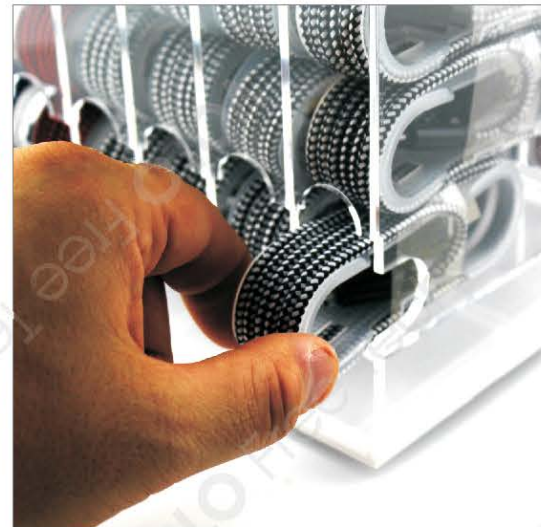

ROTATABLE ACRYLIC DISPLAY AVAILABLE.

•Disponibili con connettore:/Available with connector:

-USB Type C -Micro USB -Lightning™

Nero/Black

Rosso/Red

Blu/Blue

ESPOSITORE ACRILICO RUOTANTE
ROTATABLE ACRYLIC DISPLAY
QTY: 72PZ. - SIZE: (W)22x(H)18,5x(D)26,5mm