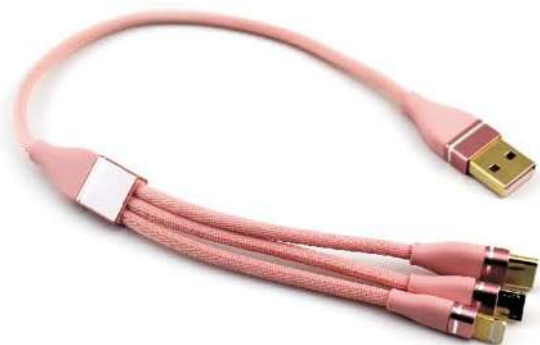

/// CHARGE USB DATA CABLE

3in1-GOLDWIN SERIES

Cavi USB per ricaricare i tuoi dispositivi.

Dotati di connettore **TRIPLO DORATO**

e cavo in tessuto anti-groviglio.

Ricarica ultra veloce.

USB charge data cables.

With **GOLDEN TRIPLE** connector and

anti-tangle fiber cord.

Quick charge.

•Dotato di connettore:

Equipped with connector:

-USB Type C -Micro USB -Lightning™

•Disponibile nei colori:/Available colours:

- Nero/Black - Blu/Blue - Rosso/Red - Rosa/Pink

ENERGY & TECH