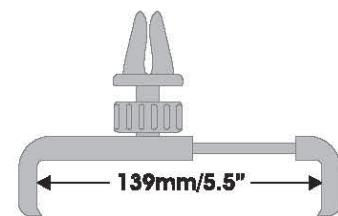

/// CLAMP CAR MOUNT

CLAMP-C09 SERIES

Supporto per smartphones applicabile alla griglia di ventilazione.
- Ruotabile a 360°. - Inclinazione regolabile. - Larghezza regolabile.
LARGHEZZA MASSIMA: 139mm/5.5"

Car holder for smartphones applicable to car air vent.
- Rotatable 360°. - Adjustable tilt. - Adjustable width.
MAXIMUM WIDTH: 139mm/5.5"

•Disponibile per:/Available for: **Smartphones**

UTILITY

CAR USE   UNIVERSAL   HIGH QUALITY   ROTAT. 360°   ADJUST. TILT   ADJUST. WIDTH