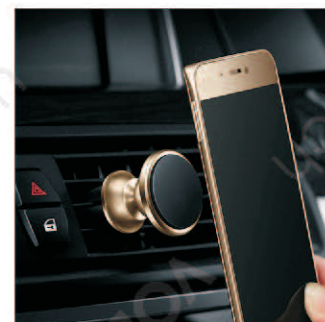

Applicable to car air vent.

- Rotatable 360°.

- Adjustable tilt.

**ADHESIVE METAL PLATE INCLUDED.**

• Disponibile per:/Available for: **Smartphones**

• Disponibile nei colori:/Available colours:

- Nero/Black - Argento/Silver - Oro/Gold

- Oro Rosa/Rose Gold - Rosso/Red

MAGN.

ROTAT.  
360°

ADJUST.  
TILT

UTILITY

## MAG-LINE SERIES

Supporto magnetico per smartphone, chiavi, e tutti gli oggetti di uso comune che necessitano di un supporto.

Misura: 0.5Cm x 6.9Cm x 2.0Cm

Magnetic holder for smartphones, keys, and all objects commonly used that need a support.