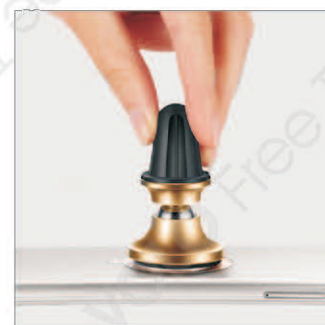

- Oro Rosa/Rose Gold - Rosso/Red

MAGN.

ROTAT.  
360°

ADJUST.  
TILT

UTILITY

## MAG-LINE SERIES

Supporto magnetico per smartphone, chiavi, e tutti gli oggetti di uso comune che necessitano di un supporto.

Misura: 0.5Cm x 6.9Cm x 2.0Cm

Magnetic holder for smartphones, keys, and all objects commonly used that need a support.